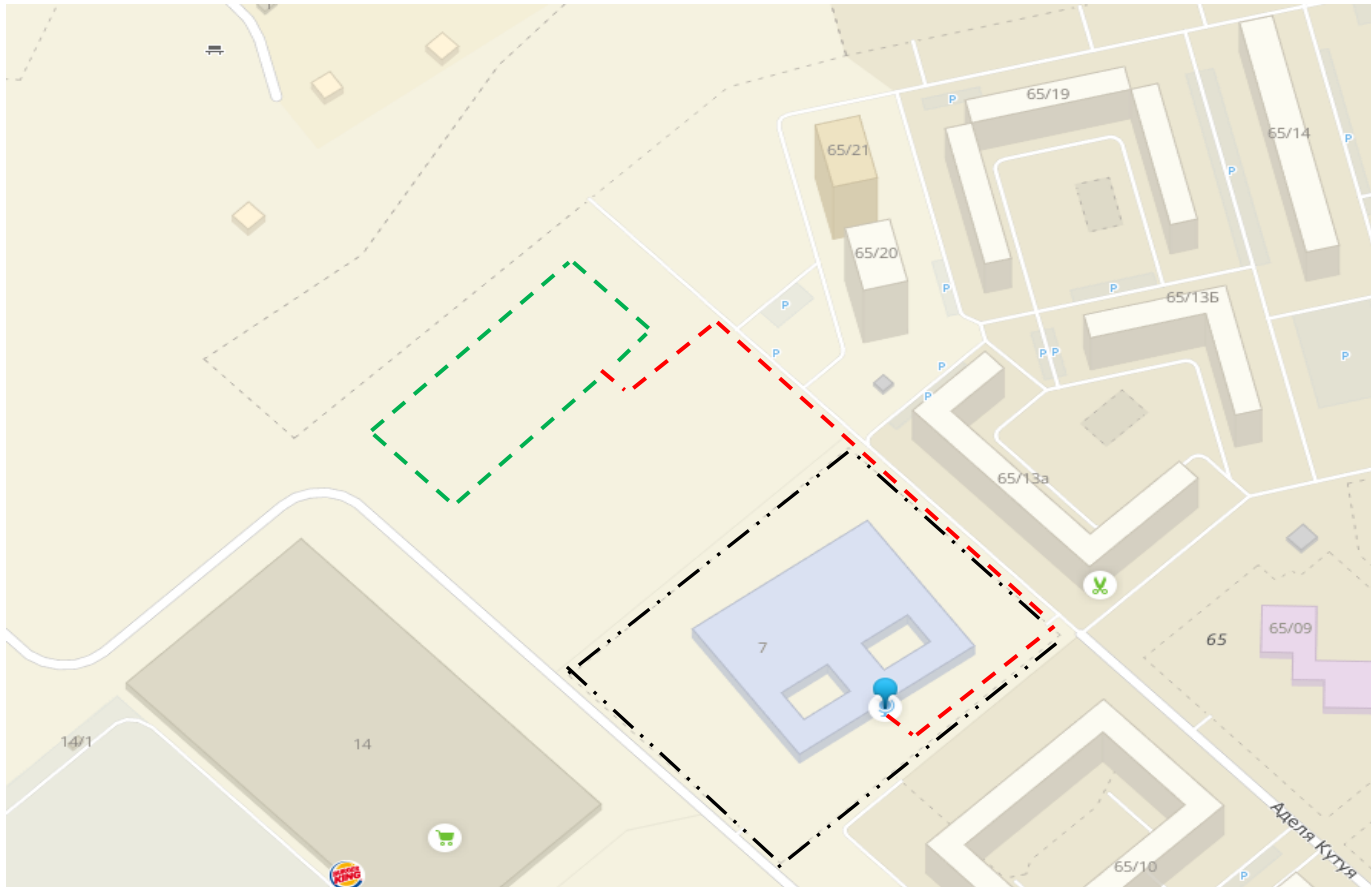

ПЛАН-СХЕМА

безопасного маршрута

МБОУ СОШ № 42

-  проезжая часть
-  направление движения детей
-  ограждение образовательного учреждения
-  направление движения транспортных средств
-  образовательное учреждение
-  дошкольное учреждение
-  жилой дом

Схема организации дорожного движения в непосредственной близости от образовательного учреждения с размещением соответствующих технических средств, маршруты движения детей и расположение парковочных мест

-  направление движения детей
-  ограждение образовательного учреждения
-  направление движения транспортных средств
-  образовательное учреждение
-  жилой дом

Маршруты движения организационных групп детей от МБОУ «СОШ №42» к стадиону

-  направление движения детей
-  ограждение образовательного учреждения
-  школьный стадион
-  образовательное учреждение
-  жилой дом

**Пути движения транспортных средств к местам разгрузки /погрузки и
рекомендуемые пути движения детей по территории
МБОУ "СОШ №42"**