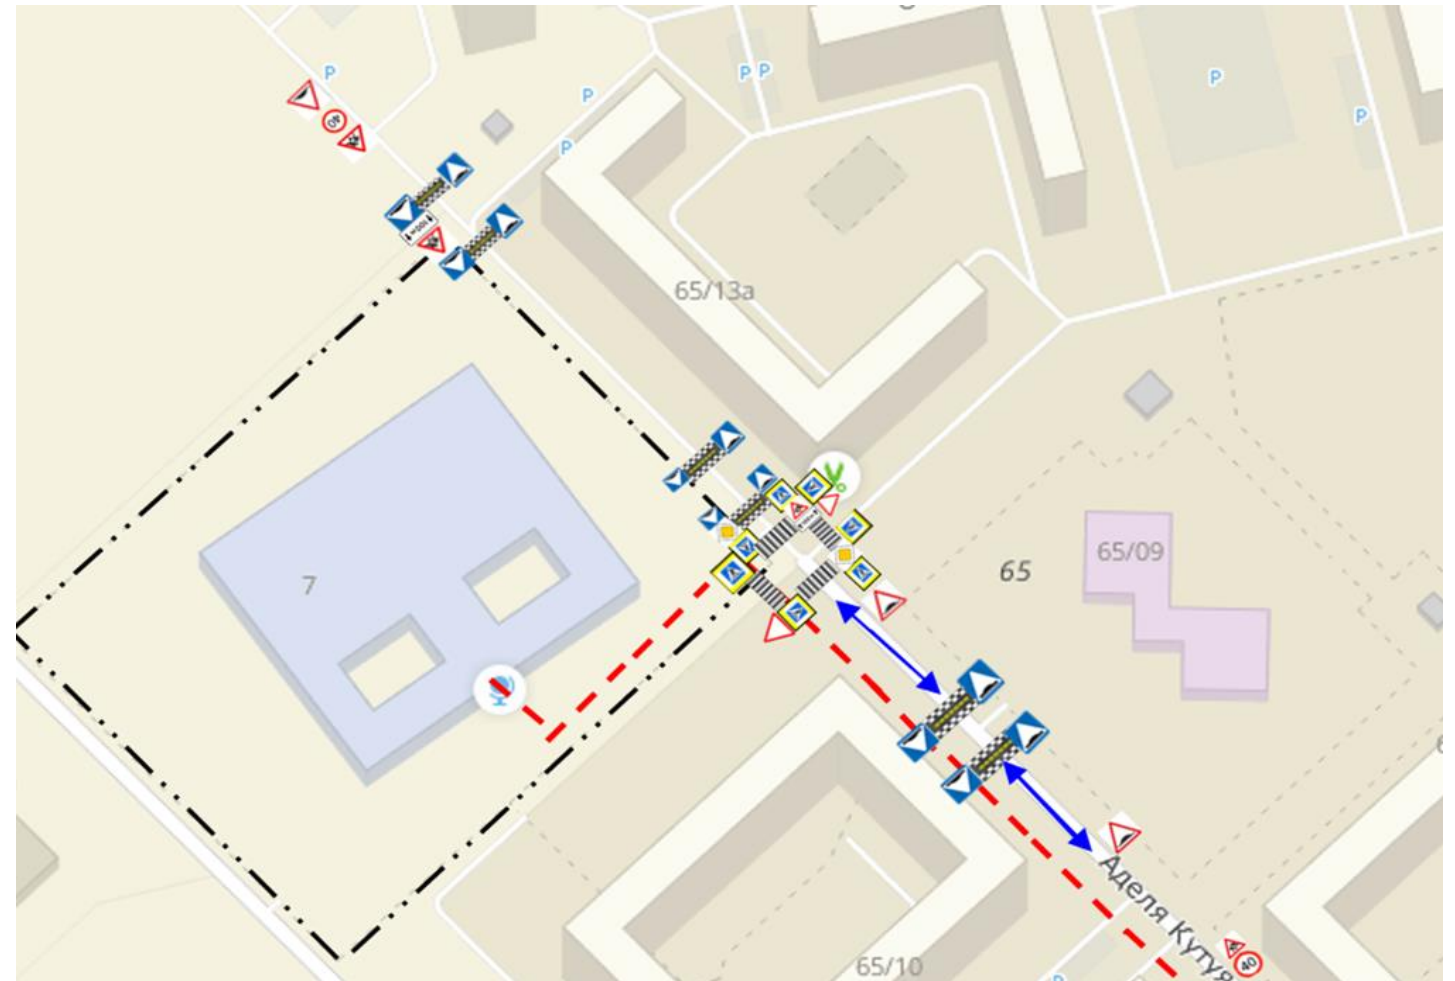

ПЛАН-СХЕМА

безопасного маршрута

МБОУ СОШ № 42

-  проезжая часть
-  направление движения детей
-  ограждение образовательного учреждения
-  направление движения транспортных средств
-  образовательное учреждение
-  дошкольное учреждение
-  жилой дом

Схема организации дорожного движения в непосредственной близости от образовательного учреждения с размещением соответствующих технических средств, маршруты движения детей и расположение парковочных мест

-  направление движения детей
-  ограждение образовательного учреждения
-  направление движения транспортных средств
-  образовательное учреждение
-  жилой дом

Маршруты движения организационных групп детей от МБОУ «СОШ №42» к стадиону

-  направление движения детей
-  ограждение образовательного учреждения
-  школьный стадион
-  образовательное учреждение
-  жилой дом

**Пути движения транспортных средств к местам разгрузки /погрузки и
рекомендуемые пути движения детей по территории
МБОУ "СОШ №42"**