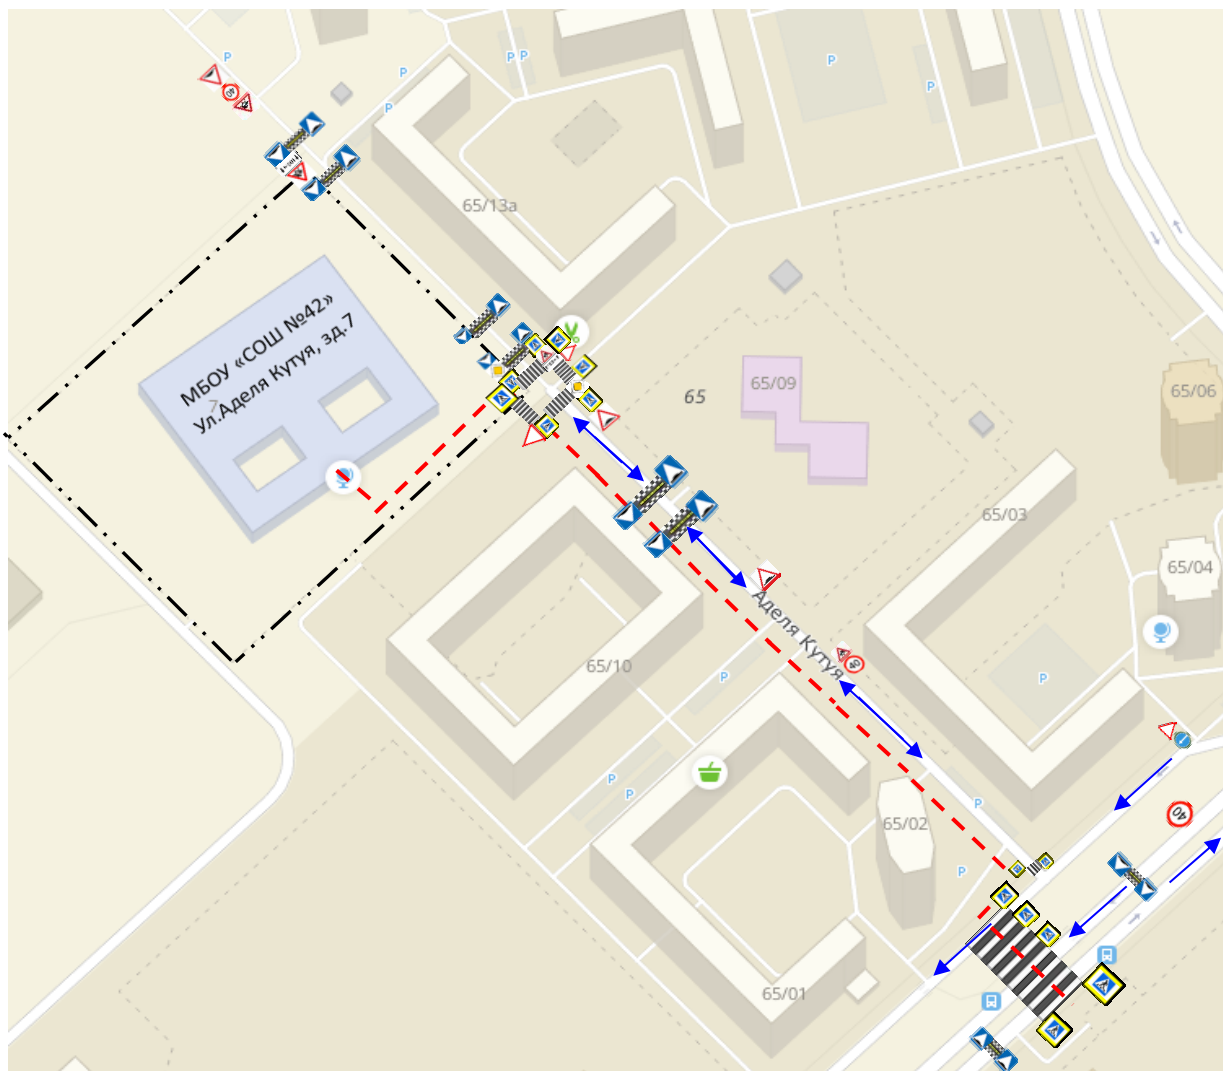

ПЛАН-СХЕМА

безопасного маршрута

МБОУ СОШ № 42

-  проезжая часть
-  направление движения детей
-  ограждение образовательного учреждения
-  направление движения транспортных средств
-  образовательное учреждение
-  дошкольное учреждение
-  жилой дом

Схема организации дорожного движения в непосредственной близости от образовательного учреждения с размещением соответствующих технических средств, маршруты движения детей и расположение парковочных мест

-  направление движения детей
-  ограждение образовательного учреждения
-  направление движения транспортных средств
-  образовательное учреждение
-  жилой дом

Маршруты движения организационных групп детей от МБОУ «СОШ №42» к стадиону

-  направление движения детей
-  ограждение образовательного учреждения
-  школьный стадион
-  образовательное учреждение
-  жилой дом

**Пути движения транспортных средств к местам разгрузки /погрузки и
рекомендуемые пути движения детей по территории
МБОУ "СОШ №42"**